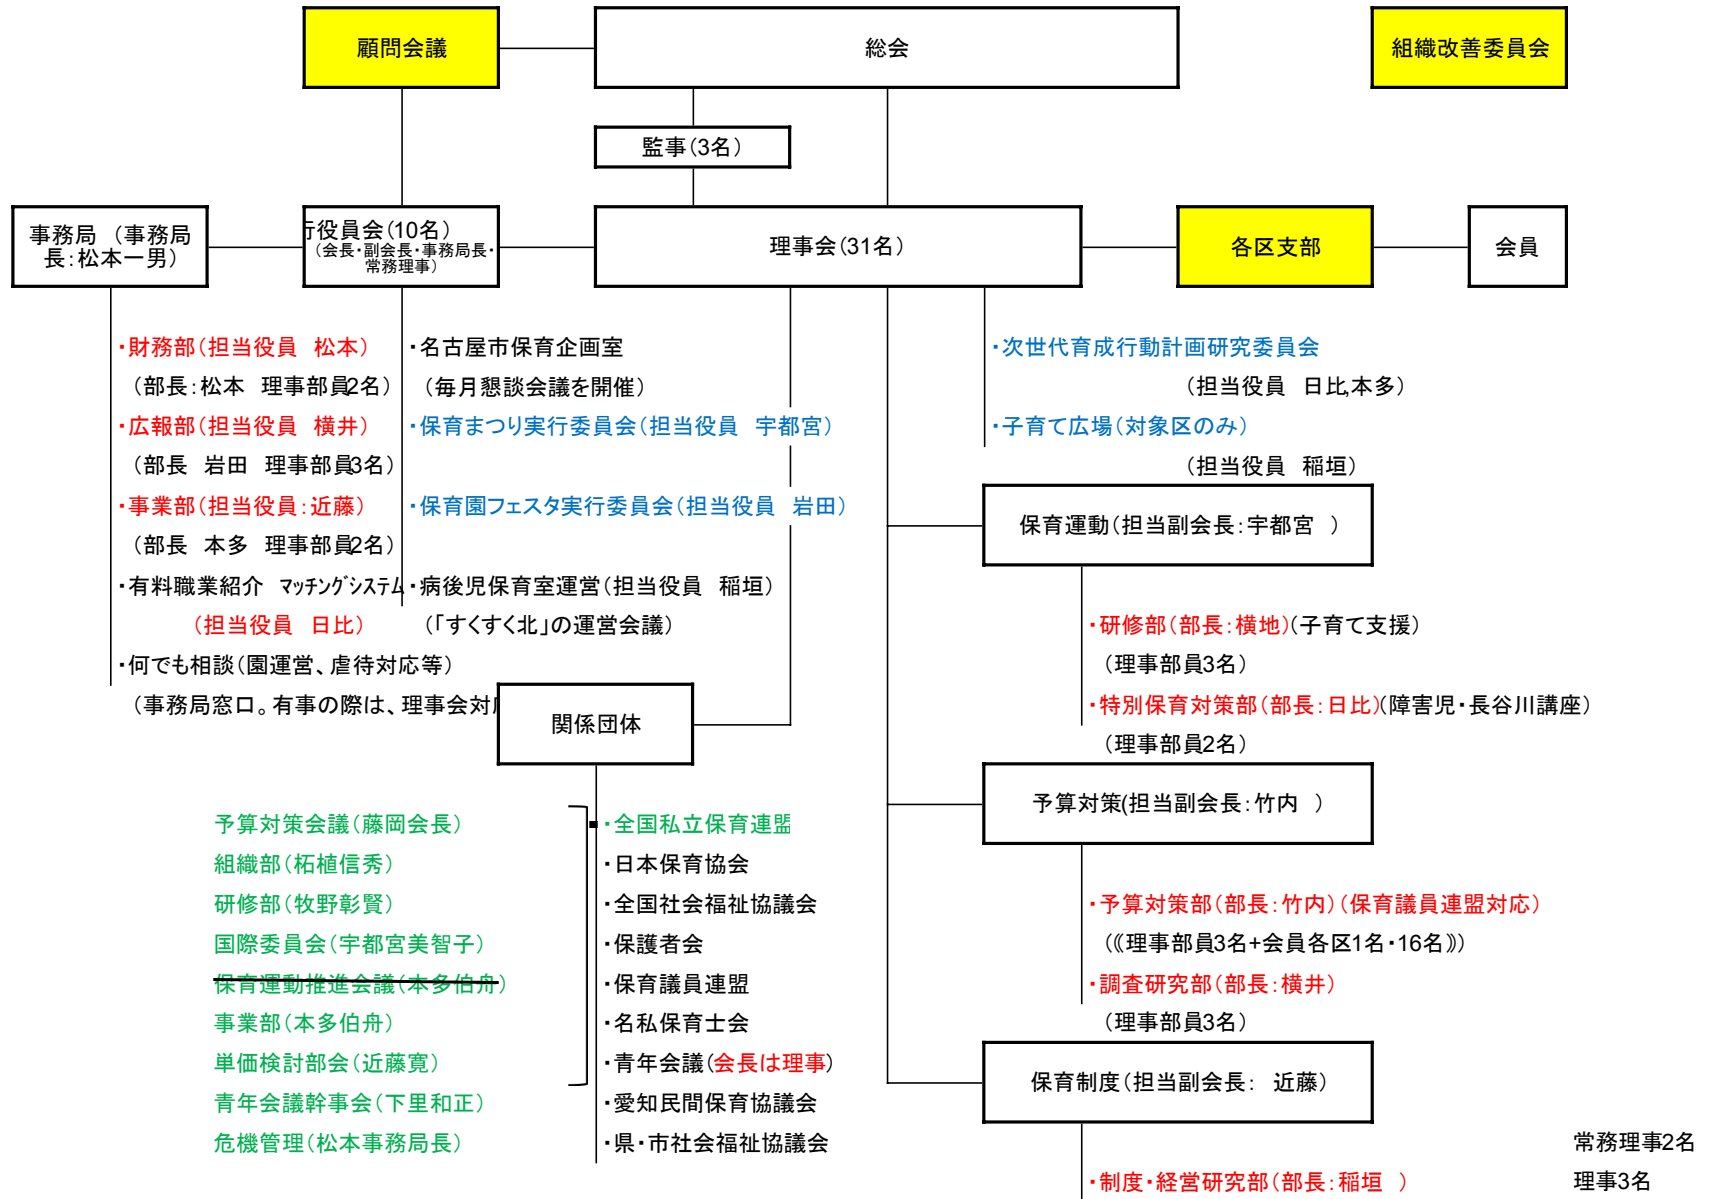

名保連機構図(担当役員分担)

(認定こども園関係・賃貸園関係)